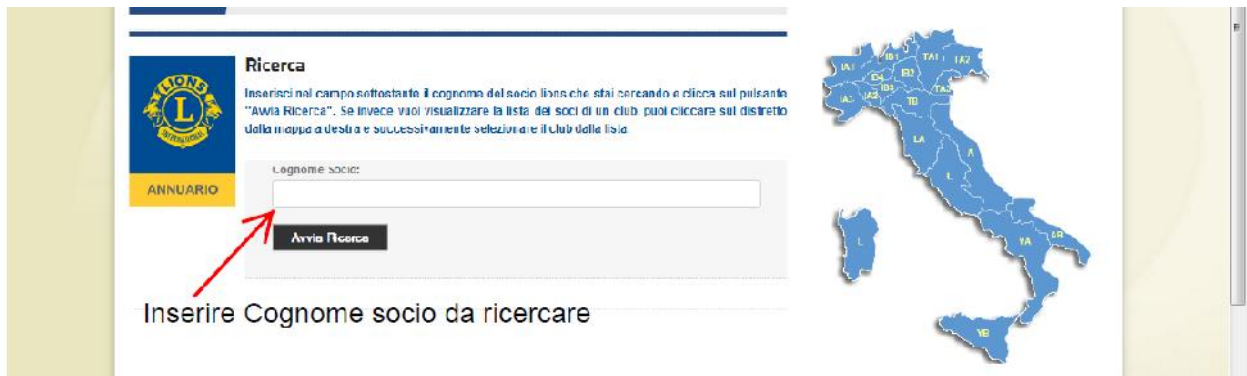

Inserire Cognome socio da ricercare

Come potrete vedere avete diverse possibilità per cercare soci, club e altro.

1. Fare la ricerca socio inserendo Cognome (intero) socio nell'apposita casella. Cliccando sulla parte 'scheda socio' si ha tutta la scheda compreso la carriera lionistica
- 2.