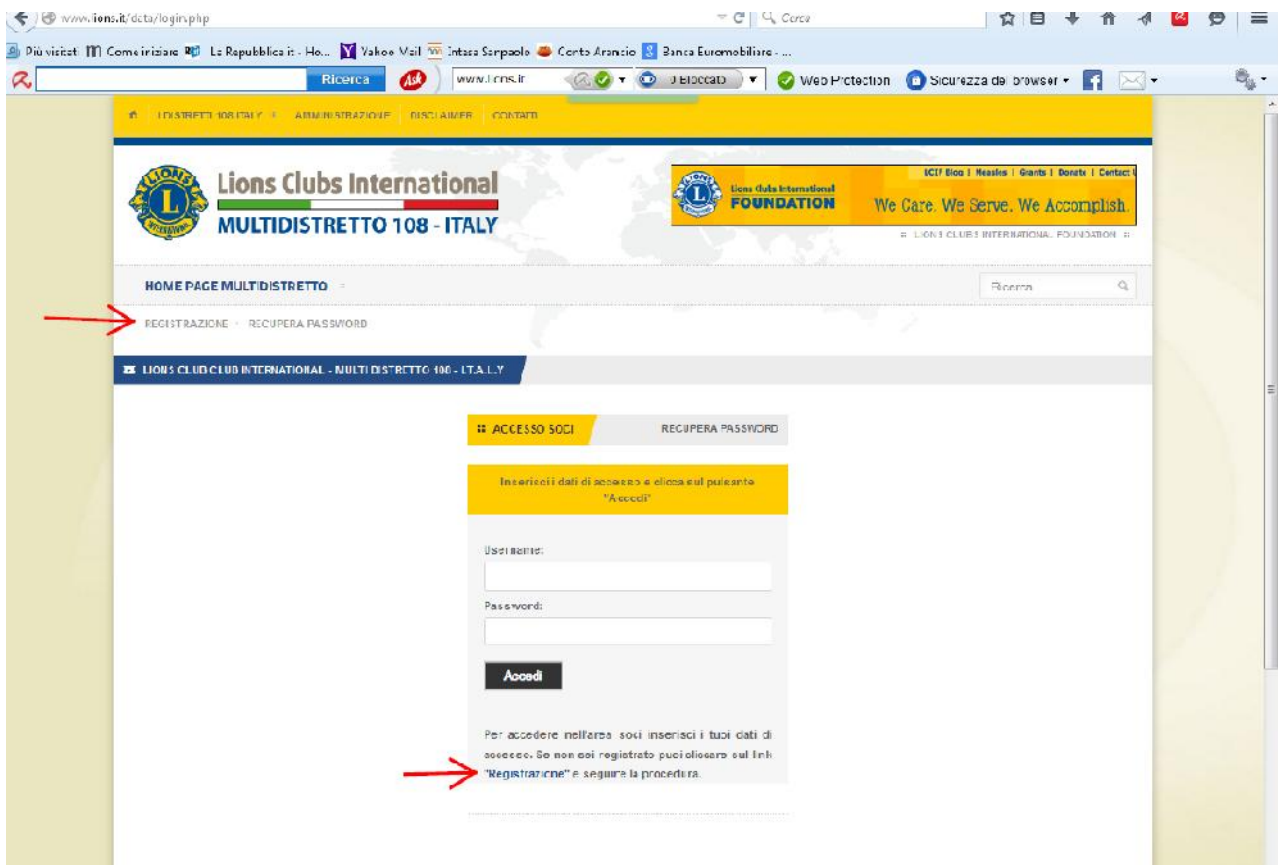

COME ACCEDERE AL DATABASE SOCI ITALIANI

L'accesso avviene tramite il sito Multidistrettuale www.lions.it, che, in alto, reca il menu <accesso soci>

che porta alla schermata di registrazione

Nella quale (se non si è già registrati) si deve inserire il proprio codice socio

Che ci consente di arrivare alla schermata di identificazione

Una volta verificata l'identità, bisogna inserire una utenza e password scelta a piacere dal socio. Non c'entrano con utenze e password di club o di credenziali. Sono utenza (può essere una mail o un acronimo o quello che volete) e una password che dovrete ricordare. In caso di perdita di pw sarà possibile recuperarla. Una volta inserito utenza e pw apparirà una schermata che dice che è stata inviata alla mail registrata nel data base. Per poter abilitare la registrazione andare nella mail e cliccare sul link lì indicato. A questo punto sarete registrati e potrete accedere ogni volta all'area soci con Utenza e Password che avete definito. Una volta entrati troverete questa schermata:

In alto a destra trovate 'Annuari Soci'. Cliccate li. Vi apparirà a questo punto questa schermata:

Inserire Cognome socio da ricercare

Come potrete vedere avete diverse possibilità per cercare soci, club e altro.