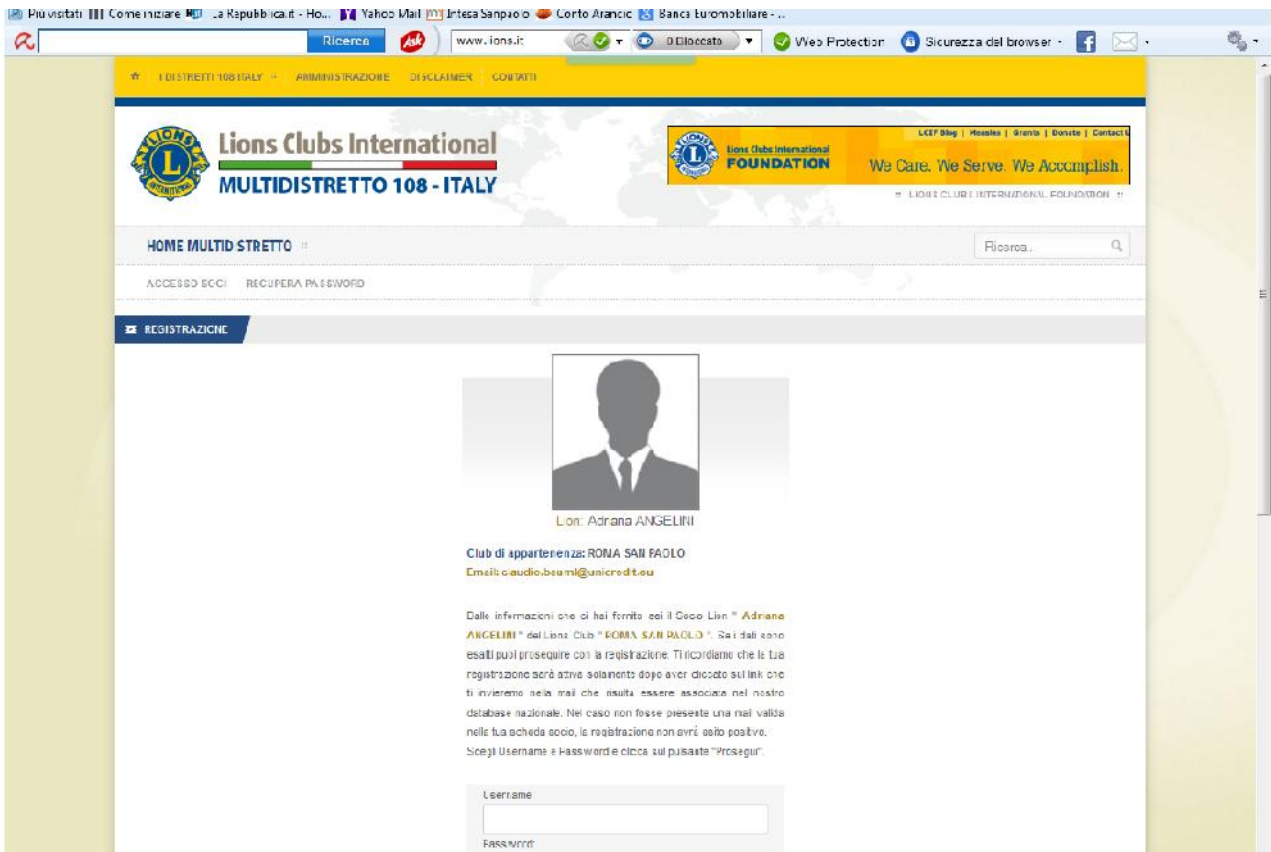

COME ACCEDERE AL DATABASE SOCI ITALIANI

L'accesso avviene tramite il sito Multidistrettuale www.lions.it, che, in alto, reca il menu <accesso soci>

che porta alla schermata di registrazione

Nella quale (se non si è già registrati) si deve inserire il proprio codice socio

Che ci consente di arrivare alla schermata di identificazione

Una volta verificata l'identità, bisogna inserire una utenza e password scelta a piacere dal socio. Non c'entrano con utenze e password di club o di credenziali. Sono utenza (può essere una mail o un acronimo o quello che volete) e una password che dovrete ricordare. In caso di perdita di pw sarà possibile recuperarla. Una volta inserito utenza e pw apparirà una schermata che dice che è stata inviata alla mail registrata nel data base. Per poter abilitare la registrazione andare nella mail e cliccare sul link lì indicato. A questo punto sarete registrati e potrete accedere ogni volta all'area soci con Utenza e Password che avete definito. Una volta entrati troverete questa schermata:

In alto a destra trovate 'Annuari Soci'. Cliccate li. Vi apparirà a questo punto questa schermata:

Inserire Cognome socio da ricercare

Come potrete vedere avete diverse possibilità per cercare soci, club e altro.