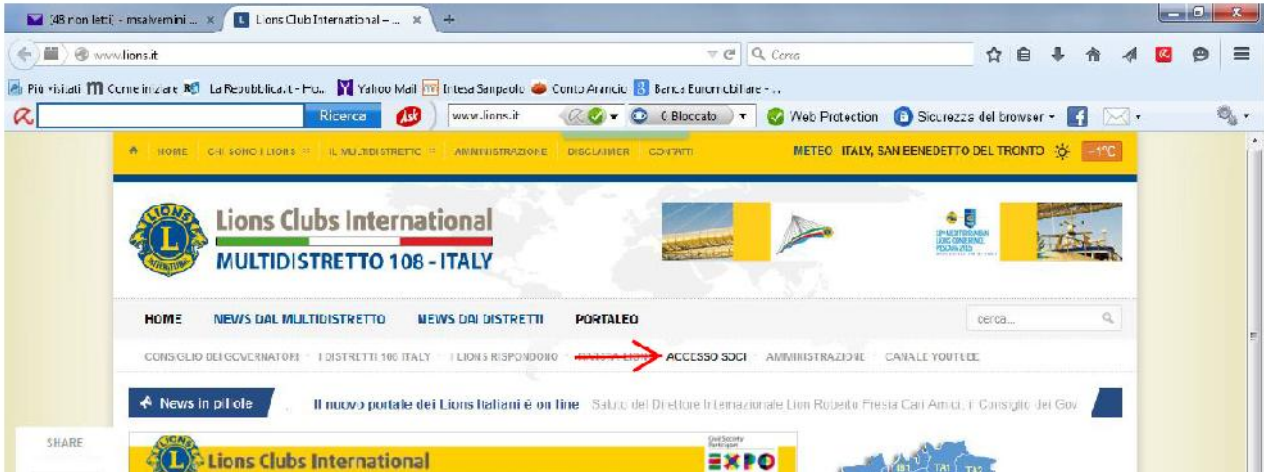

COME ACCEDERE AL DATABASE SOCI ITALIANI

L'accesso avviene tramite il sito Multidistrettuale www.lions.it, che, in alto, reca il menu <accesso soci>

che porta alla schermata di registrazione

Nella quale (se non si è già registrati) si deve inserire il proprio codice socio

Che ci consente di arrivare alla schermata di identificazione

Una volta verificata l'identità, bisogna inserire una utenza e password scelta a piacere dal socio. Non c'entrano con utenze e password di club o di credenziali. Sono utenza (può essere una mail o un acronimo o quello che volete) e una password che dovrete ricordare. In caso di perdita di pw sarà possibile recuperarla. Una volta inserito utenza e pw apparirà una schermata che dice che è stata inviata alla mail registrata nel data base. Per poter abilitare la registrazione andare nella mail e cliccare sul link lì indicato. A questo punto sarete registrati e potrete accedere ogni volta all'area soci con Utenza e Password che avete definito. Una volta entrati troverete questa schermata: